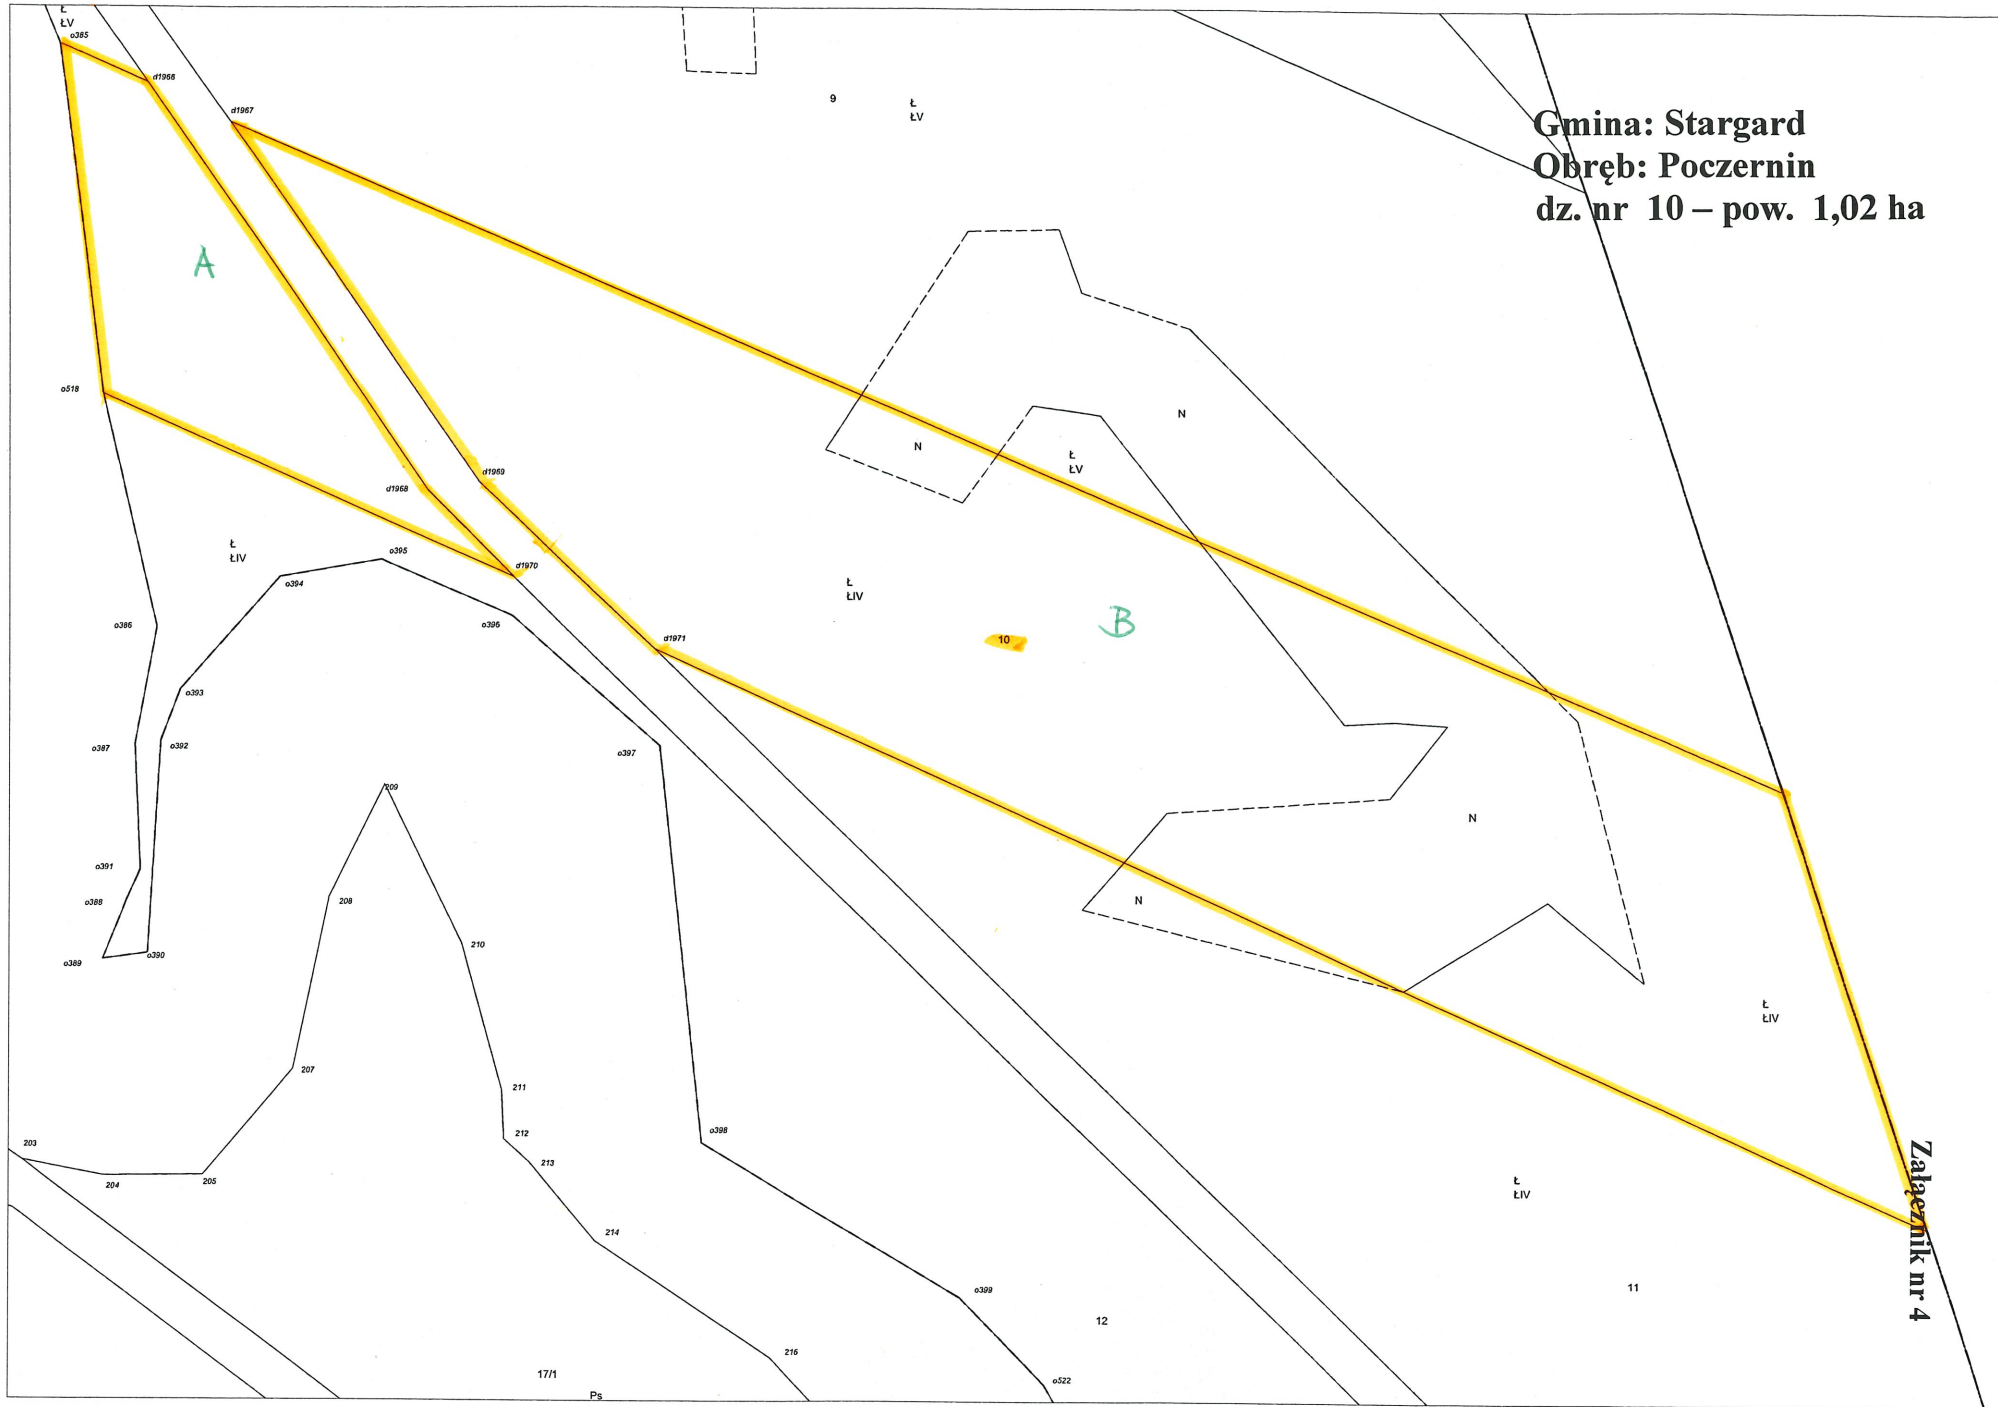

Gmina: Stargard
Obręb: Poczernin
dz. nr 10 – pow. 1,02 ha

Załącznik nr 5

Gmina: Stargard
Obręb: Poczernin
nr działki: 9

Powierzchnia działki: 1,48 ha

Gmina: Stargard
Obręb: Poczernin
nr działki: 8/1
Powierzchnia działki: 0,92 ha

Załącznik nr 6

Gmina: Stargard
Obręb: Poczernin
nr działki: 7
Powierzchnia działki: 0,70 ha

Załącznik nr 7

Gmina: Stargard
Obręb: Poczernin
nr działki: 6
Powierzchnia działki: 0,67 ha

Załącznik nr 8

Gmina: Stargard
Obręb: Poczernin
nr działki: 5
Powierzchnia działki: 1,22 ha

Załącznik nr 9

Gmina: Stargard
Obręb: Poczernin
nr działki: 4
Powierzchnia działki: 1,56 ha

Załącznik nr 10

Gmina: Stargard
Obręb: Poczernin
nr działki: 3
Powierzchnia działki: 0,55 ha

Załącznik nr 11