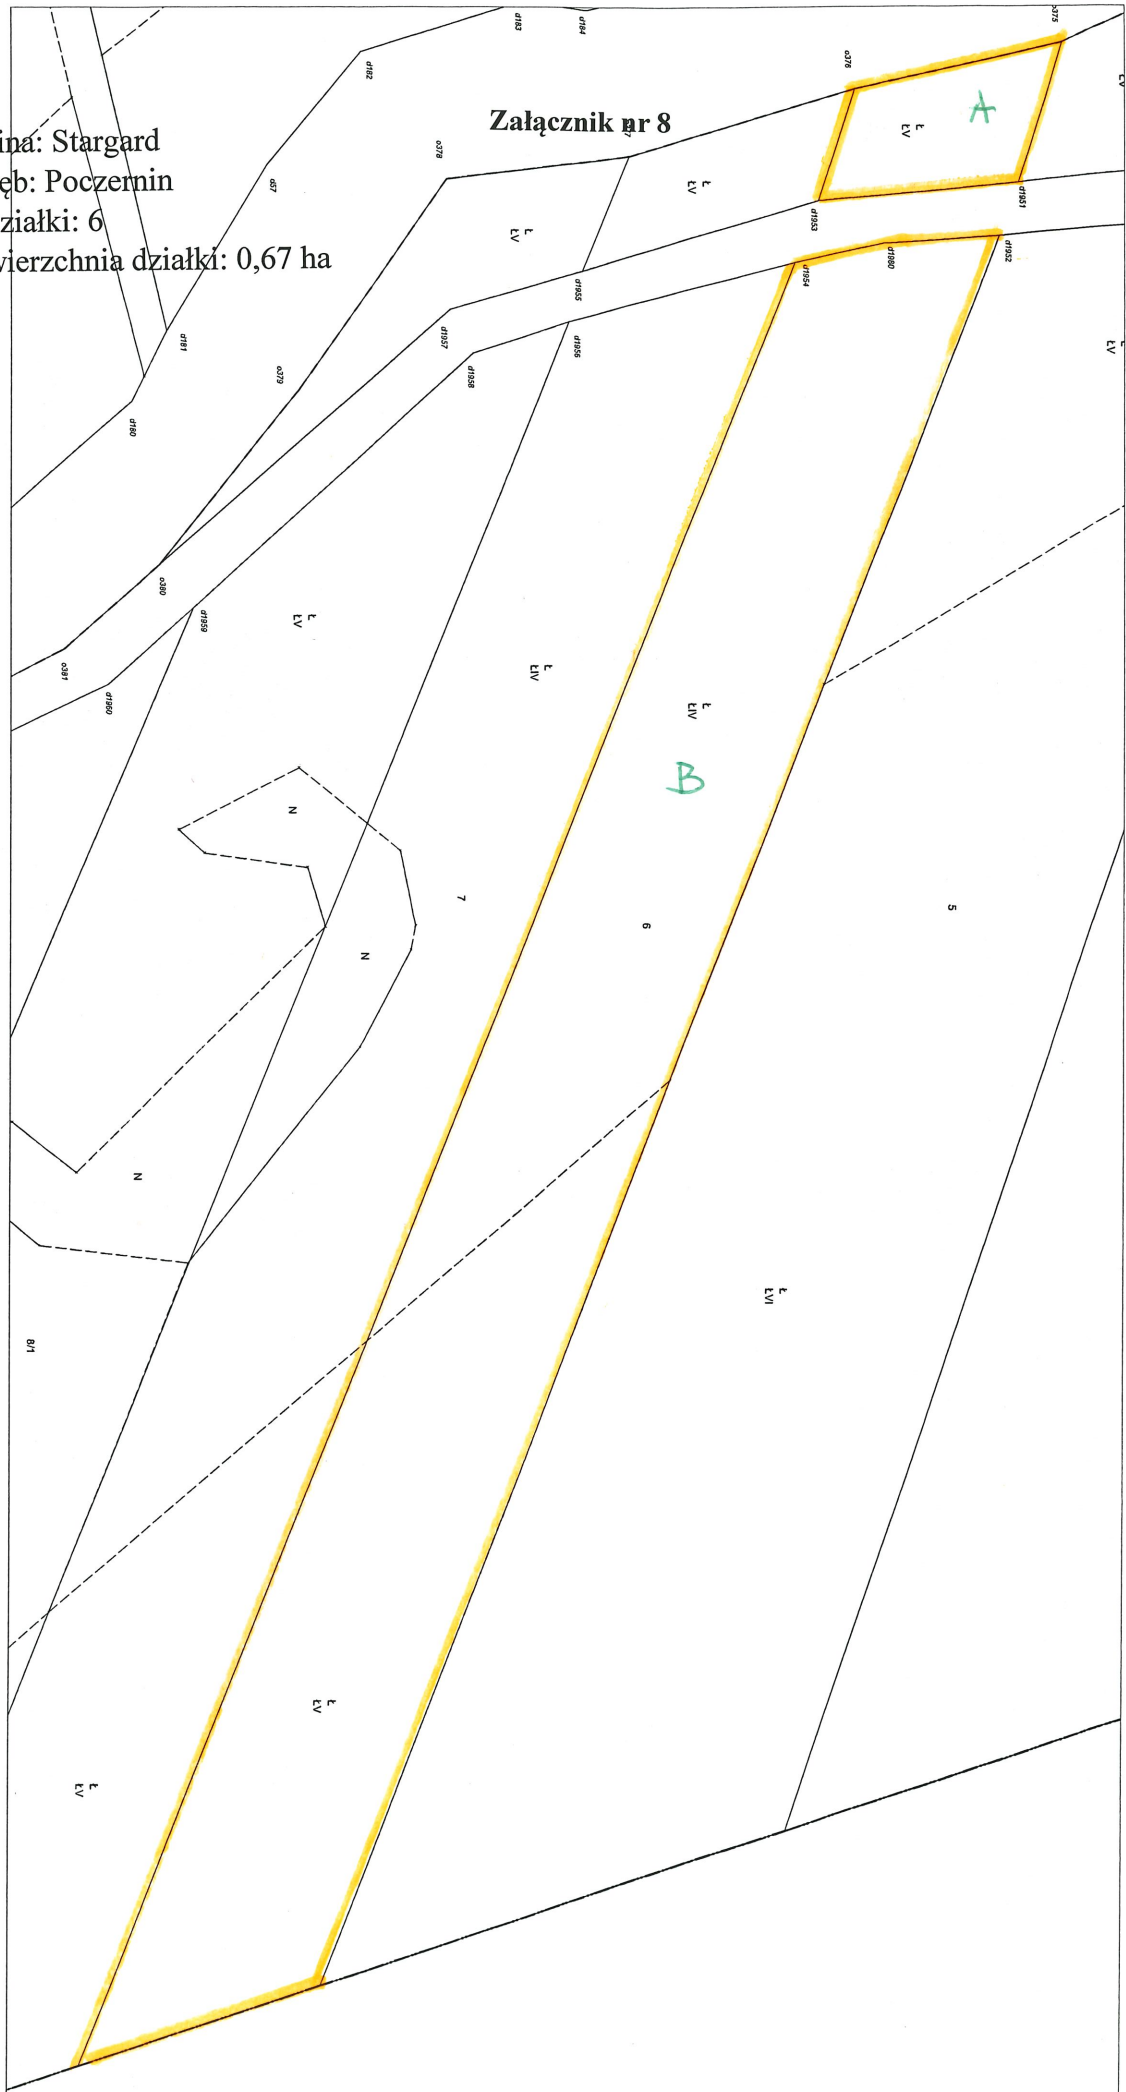

Gmina: Stargard
Obręb: Poczernin
dz. nr 10 – pow. 1,02 ha

Załącznik nr 5

Gmina: Stargard
Obręb: Poczernin
nr działki: 9

Powierzchnia działki: 1,48 ha

Gmina: Stargard
Obręb: Poczernin
nr działki: 8/1
Powierzchnia działki: 0,92 ha

Załącznik nr 6

Gmina: Stargard
Obręb: Poczernin
nr działki: 7
Powierzchnia działki: 0,70 ha

Załącznik nr 7

Gmina: Stargard
Obręb: Poczernin
nr działki: 6
Powierzchnia działki: 0,67 ha

Załącznik nr 8

Gmina: Stargard
Obręb: Poczernin
nr działki: 5
Powierzchnia działki: 1,22 ha

Załącznik nr 9

Gmina: Stargard
Obręb: Poczernin
nr działki: 4
Powierzchnia działki: 1,56 ha

Załącznik nr 10

Gmina: Stargard
Obręb: Poczernin
nr działki: 3
Powierzchnia działki: 0,55 ha

Załącznik nr 11