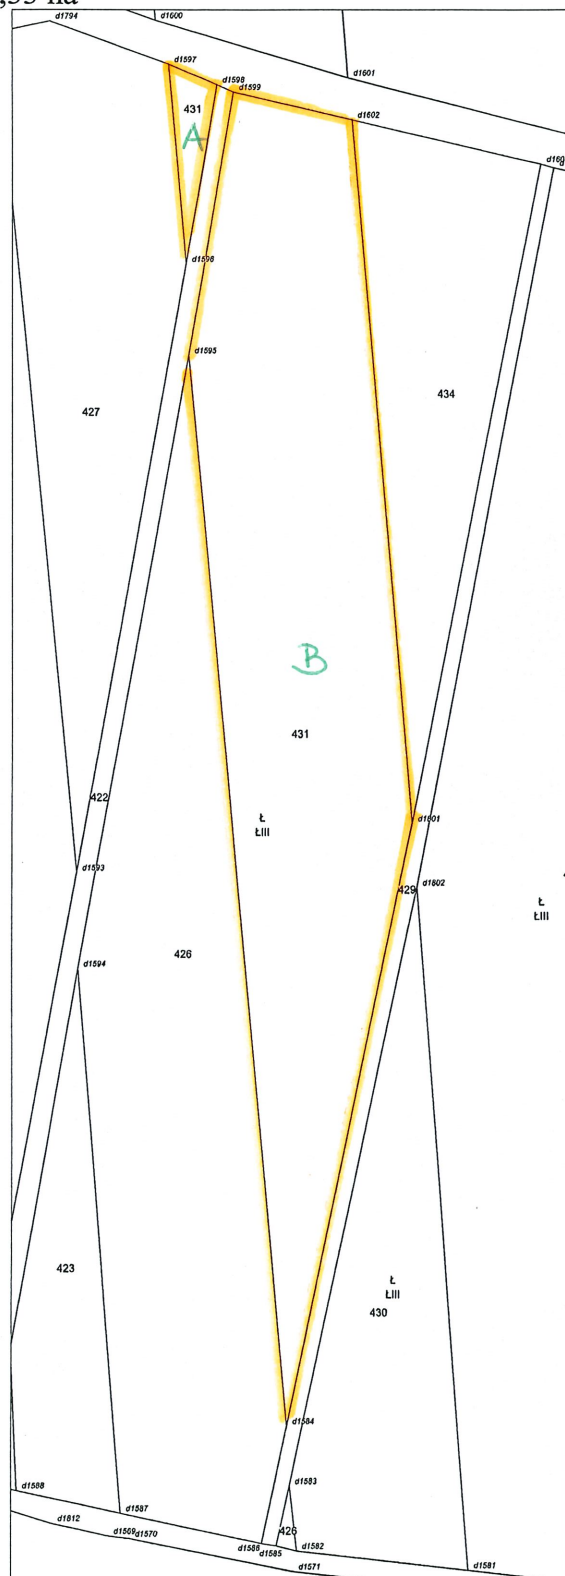

Załącznik nr 27

Gmina: Stargard
Obręb: Tychowo
nr działki: 236
Powierzchnia działki: 1,05 ha

Gmina: Stargard
Obręb: Witkowo
nr działki: 854
Powierzchnia działki: 0,19 ha

Załącznik nr 28

Gmina: Chociwel
Obręb: Wieleń Pomorski
nr działki: 90
Powierzchnia działki: 0,33 ha

Załącznik nr 30

Gmina: Marianowo
Obręb: Marianowo
nr działki: 505/1
Powierzchnia działki: 1,60 ha

Gmina: Marianowo

Obręb: Sulino

nr działki: 395

Powierzchnia działki: 0,18 ha

Załącznik nr 31

Gmina: Marianowo
Obręb: Sulino
nr działki: 431
Powierzchnia działki: 0,33 ha

Załącznik nr 32

Gmina: Marianowo
Obręb: Sulino
nr działki: 426
Powierzchnia działki: 0,25 ha

Załącznik nr 33

Gmina: Marianowo
Obręb: Sulino
nr działki: 420
Powierzchnia działki: 0,34 ha

Załącznik nr 34

Gmina: Dolice
Obręb: Dolice
nr działki: 933
Powierzchnia działki: 0,06 ha

Załącznik nr 35

Gmina: Ińsko
Obręb: Ciemnik
nr działki: 116
Powierzchnia działki: 0,23 ha

Załącznik nr 36