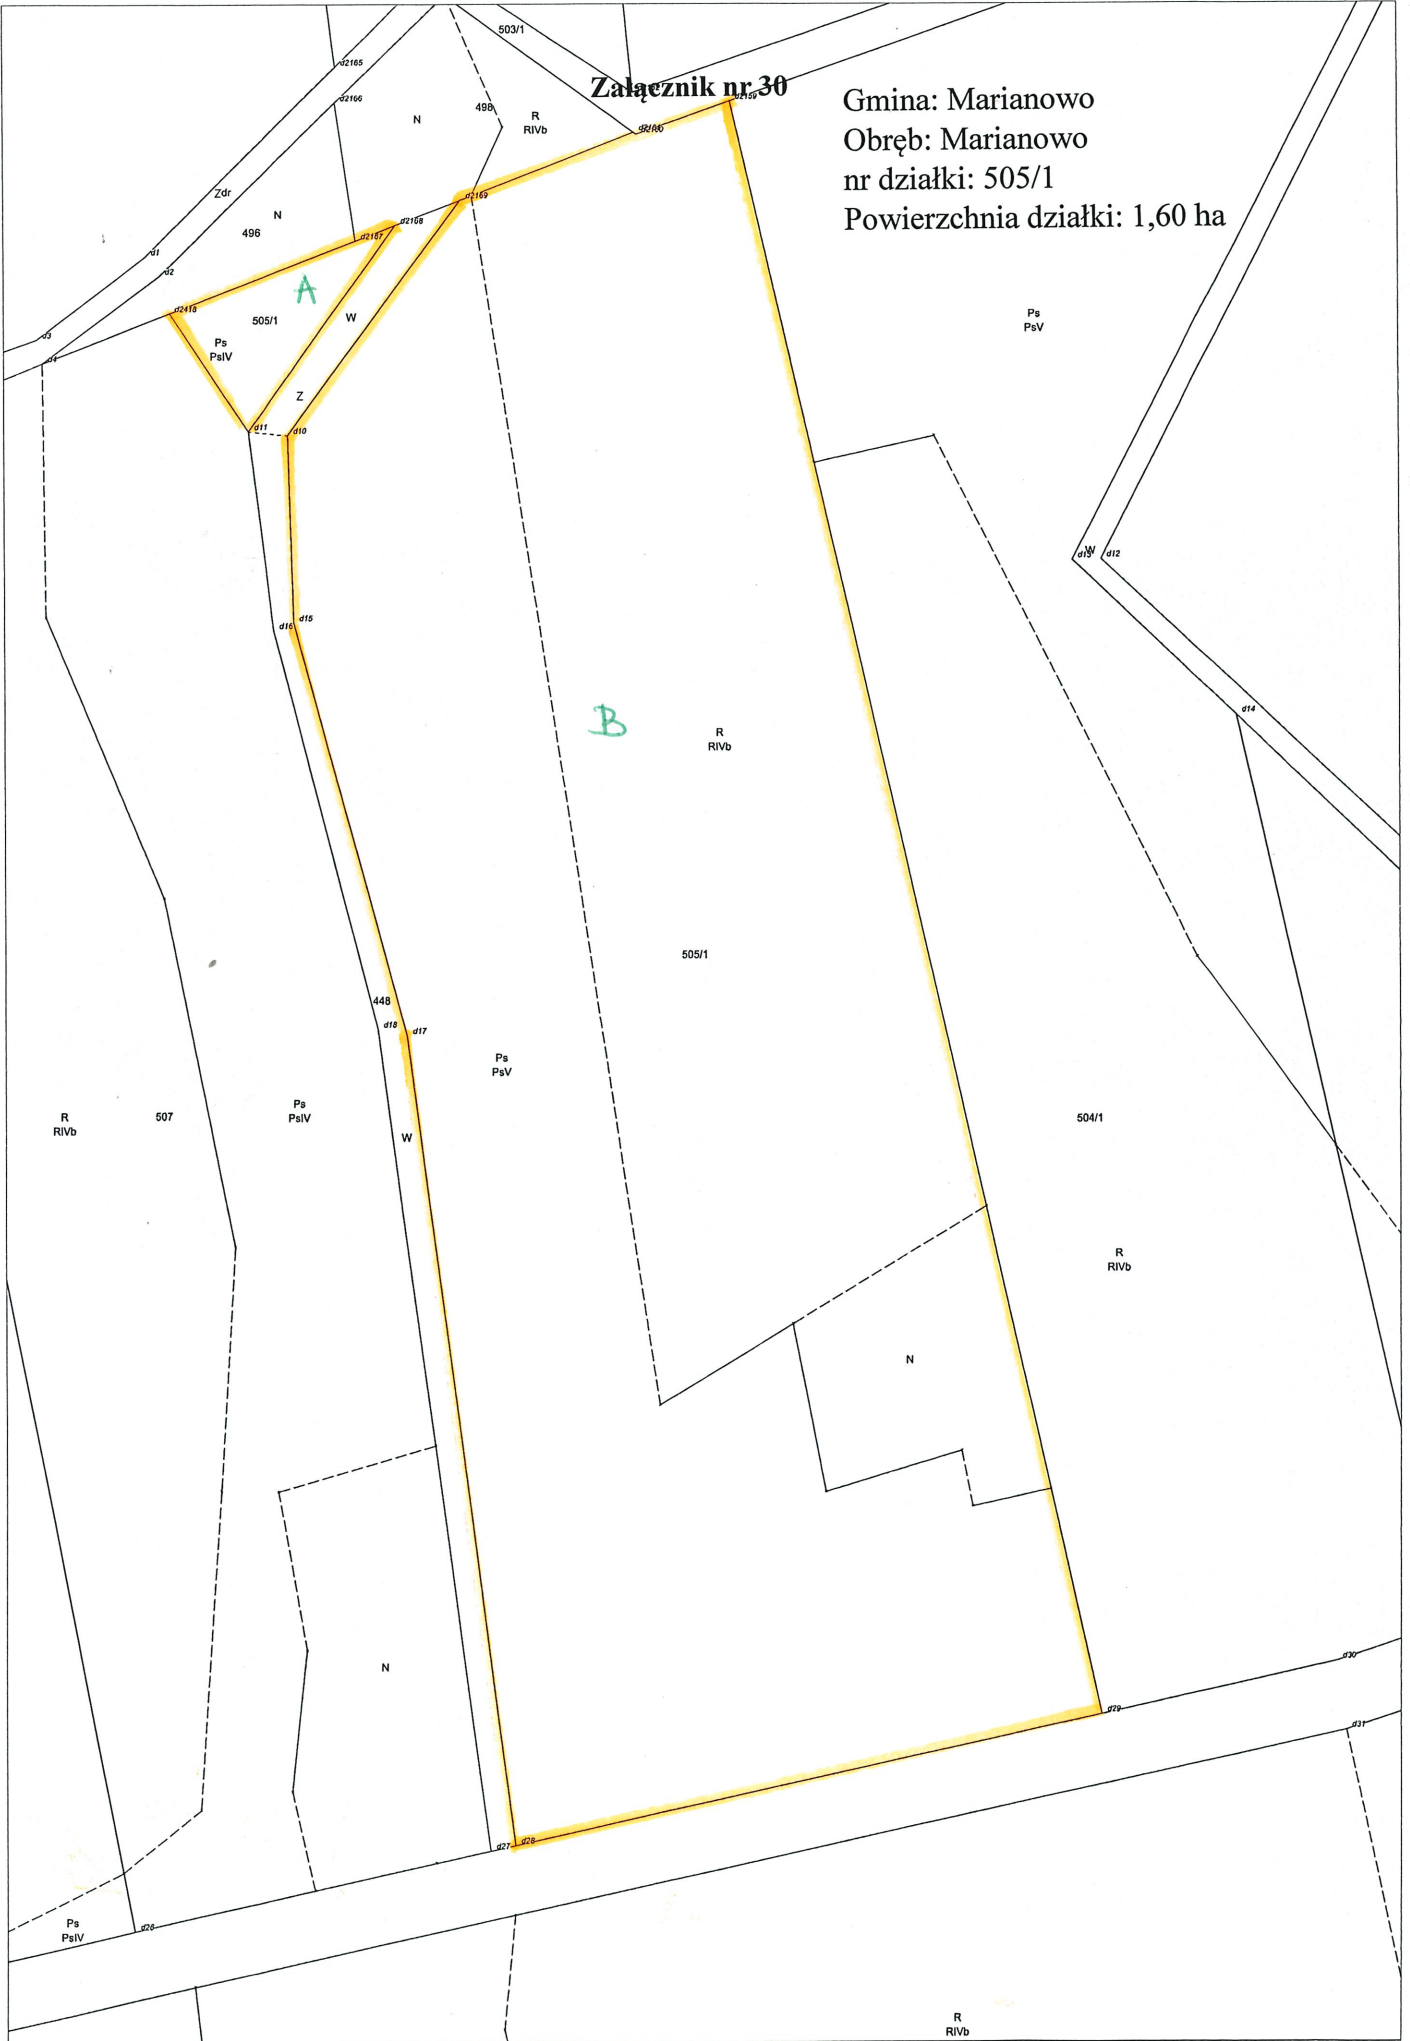

Załącznik nr 27

Gmina: Stargard
Obręb: Tychowo
nr działki: 236
Powierzchnia działki: 1,05 ha

Gmina: Stargard
Obręb: Witkowo
nr działki: 854
Powierzchnia działki: 0,19 ha

Załącznik nr 28

Gmina: Chociwel
Obręb: Wieleń Pomorski
nr działki: 90
Powierzchnia działki: 0,33 ha

Załącznik nr 30

Gmina: Marianowo
Obręb: Marianowo
nr działki: 505/1
Powierzchnia działki: 1,60 ha

Gmina: Marianowo

Obręb: Sulino

nr działki: 395

Powierzchnia działki: 0,18 ha

Załącznik nr 31

Gmina: Marianowo
Obręb: Sulino
nr działki: 431
Powierzchnia działki: 0,33 ha

Załącznik nr 32

Gmina: Marianowo
Obręb: Sulino
nr działki: 426
Powierzchnia działki: 0,25 ha

Załącznik nr 33

Gmina: Marianowo
Obręb: Sulino
nr działki: 420
Powierzchnia działki: 0,34 ha

Załącznik nr 34

Gmina: Dolice
Obręb: Dolice
nr działki: 933
Powierzchnia działki: 0,06 ha

Załącznik nr 35

Gmina: Ińsko
Obręb: Ciemnik
nr działki: 116
Powierzchnia działki: 0,23 ha

Załącznik nr 36