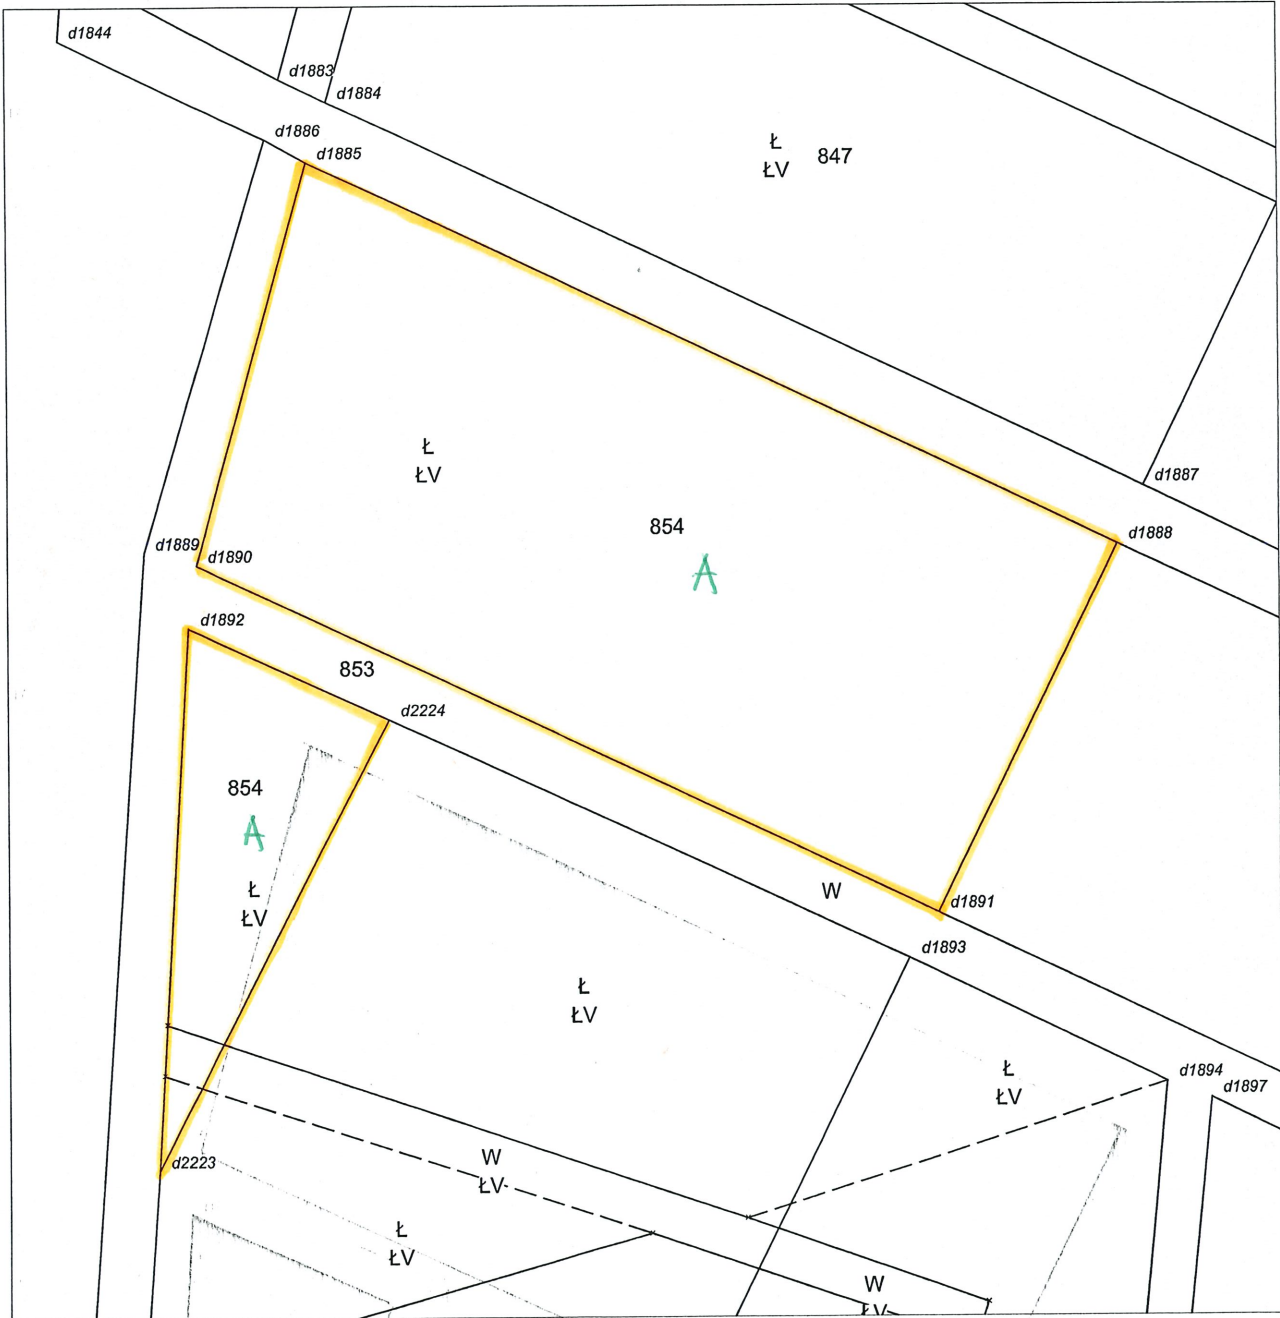

Załącznik nr 27

Gmina: Stargard
Obręb: Tychowo
nr działki: 236
Powierzchnia działki: 1,05 ha

Gmina: Stargard
Obręb: Witkowo
nr działki: 854
Powierzchnia działki: 0,19 ha

Załącznik nr 28

Gmina: Chociwel
Obręb: Wieleń Pomorski
nr działki: 90
Powierzchnia działki: 0,33 ha

Załącznik nr 30

Gmina: Marianowo
Obręb: Marianowo
nr działki: 505/1
Powierzchnia działki: 1,60 ha

Gmina: Marianowo

Obręb: Sulino

nr działki: 395

Powierzchnia działki: 0,18 ha

Załącznik nr 31

Gmina: Marianowo
Obręb: Sulino
nr działki: 431
Powierzchnia działki: 0,33 ha

Załącznik nr 32

Gmina: Marianowo
Obręb: Sulino
nr działki: 426
Powierzchnia działki: 0,25 ha

Załącznik nr 33

Gmina: Marianowo
Obręb: Sulino
nr działki: 420
Powierzchnia działki: 0,34 ha

Załącznik nr 34

Gmina: Dolice
Obręb: Dolice
nr działki: 933
Powierzchnia działki: 0,06 ha

Załącznik nr 35

Gmina: Ińsko
Obręb: Ciemnik
nr działki: 116
Powierzchnia działki: 0,23 ha

Załącznik nr 36