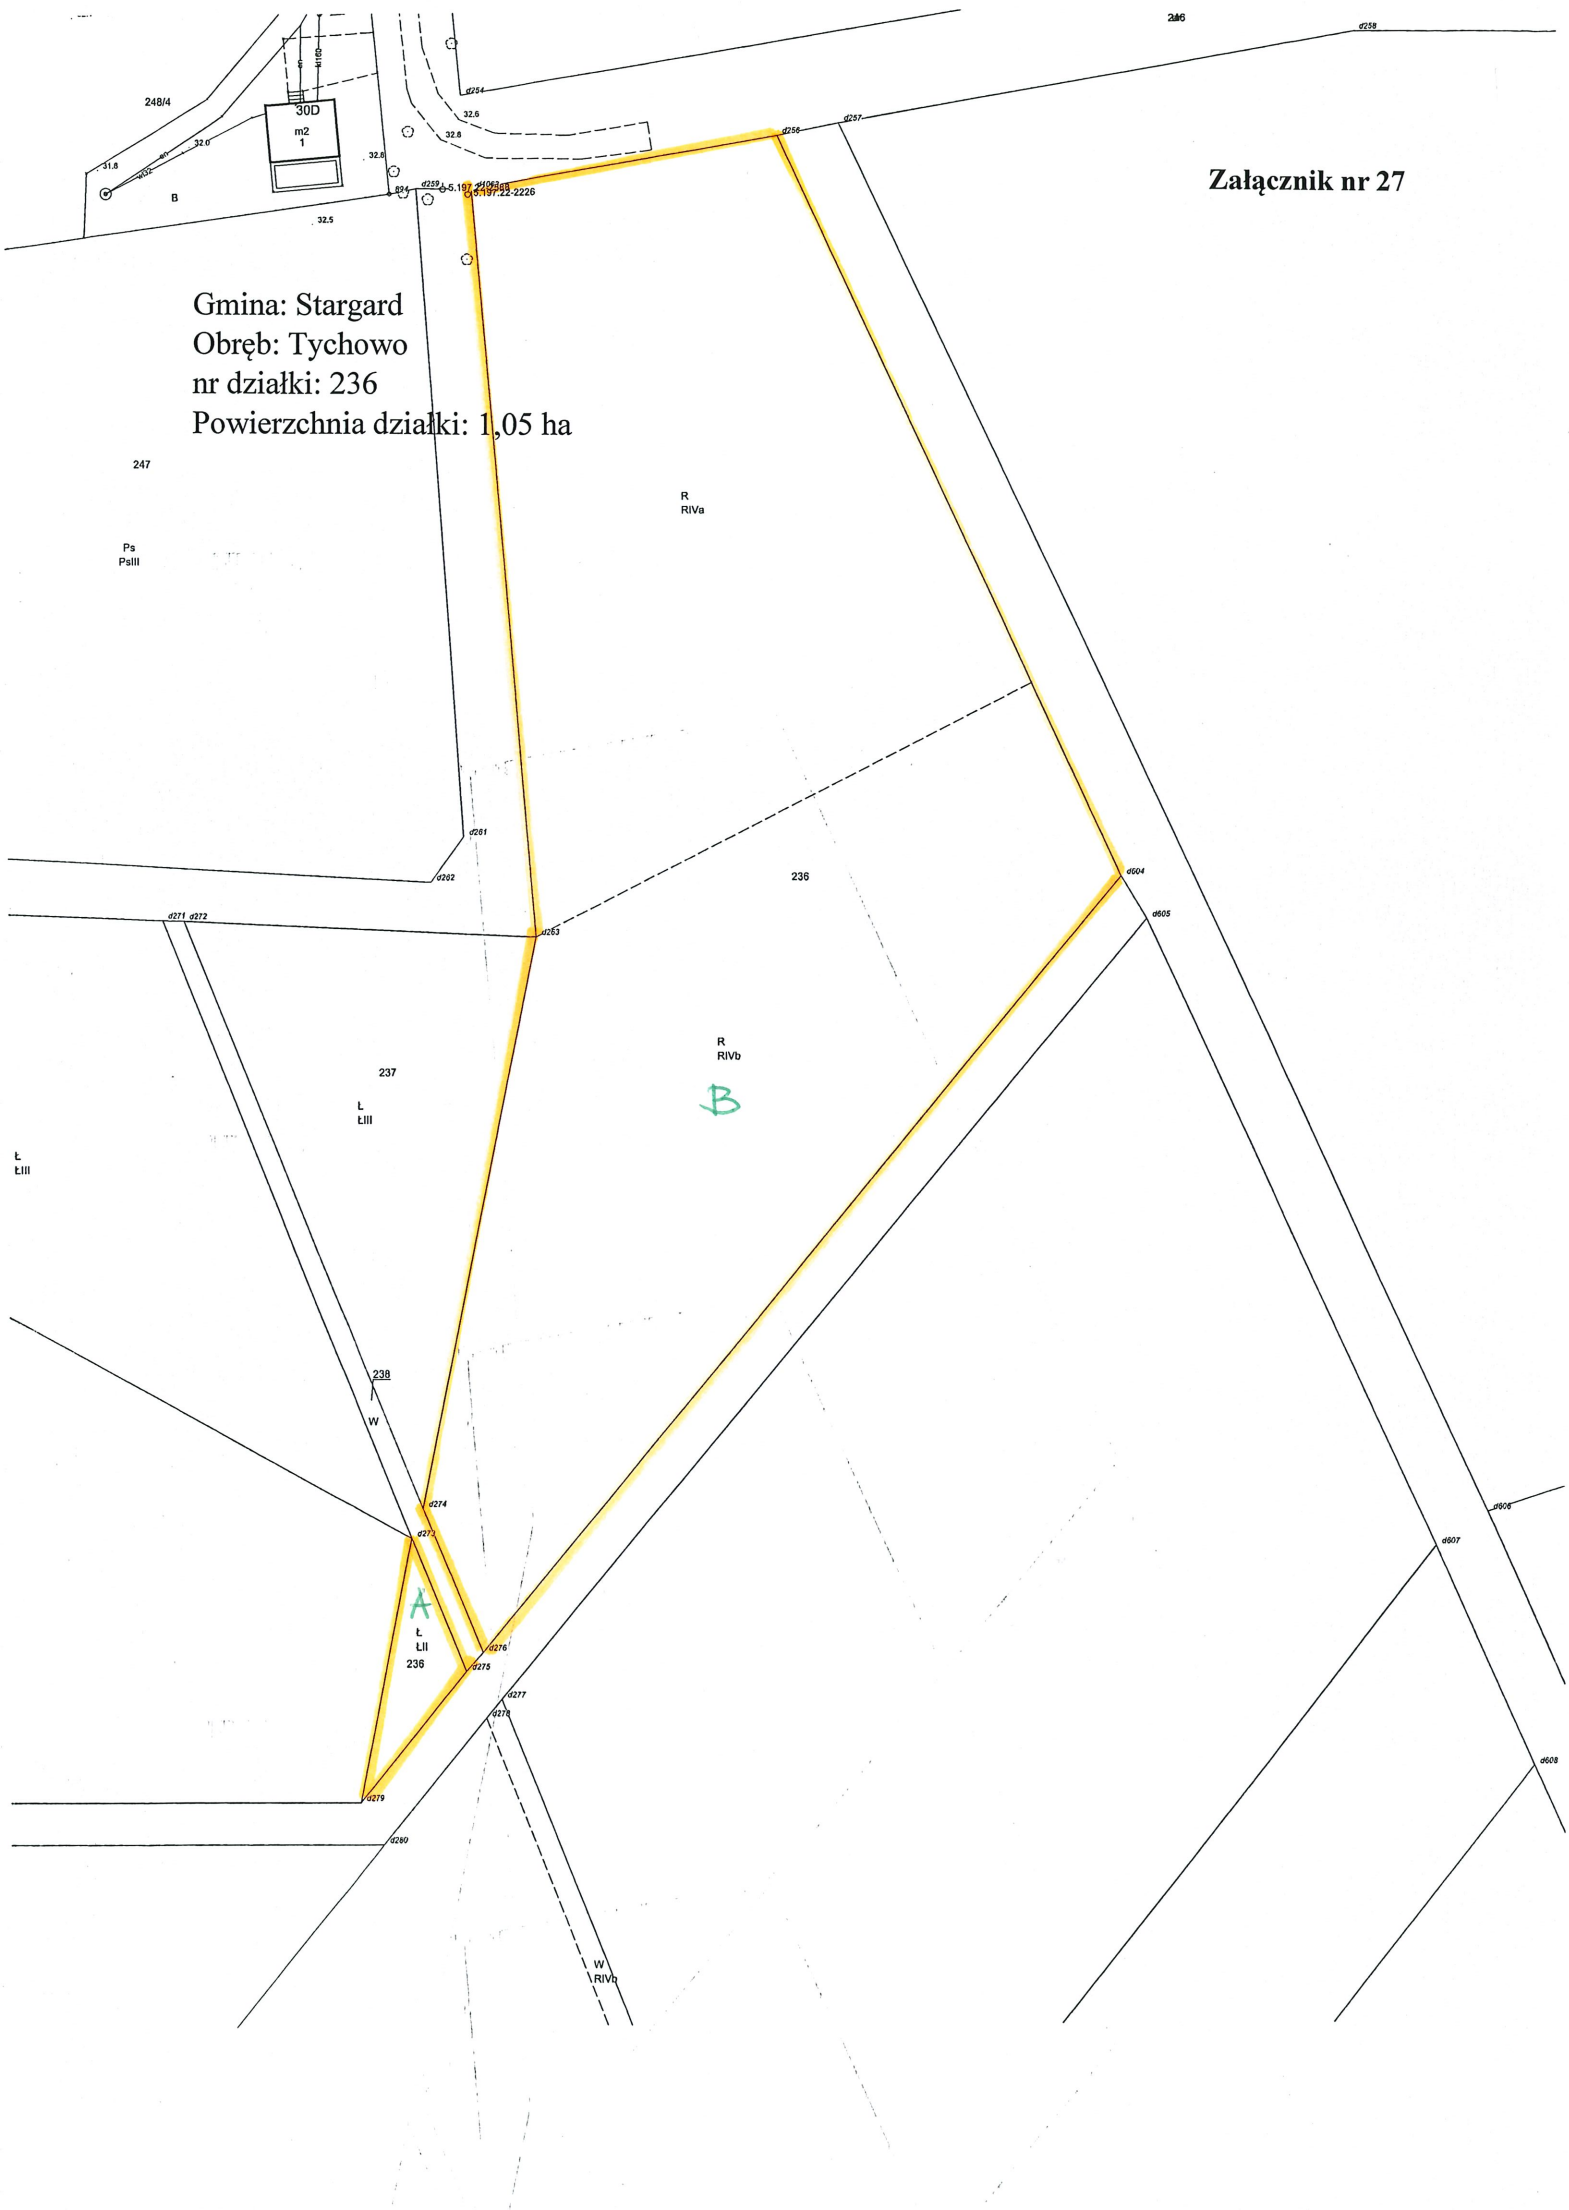

Załącznik nr 27

Gmina: Stargard
Obręb: Tychowo
nr działki: 236
Powierzchnia działki: 1,05 ha

Gmina: Stargard
Obręb: Witkowo
nr działki: 854
Powierzchnia działki: 0,19 ha

Załącznik nr 28

Gmina: Chociwel
Obręb: Wieleń Pomorski
nr działki: 90
Powierzchnia działki: 0,33 ha

Załącznik nr 30

Gmina: Marianowo
Obręb: Marianowo
nr działki: 505/1
Powierzchnia działki: 1,60 ha

Gmina: Marianowo

Obręb: Sulino

nr działki: 395

Powierzchnia działki: 0,18 ha

Załącznik nr 31

Gmina: Marianowo
Obręb: Sulino
nr działki: 431
Powierzchnia działki: 0,33 ha

Załącznik nr 32

Gmina: Marianowo
Obręb: Sulino
nr działki: 426
Powierzchnia działki: 0,25 ha

Załącznik nr 33

Gmina: Marianowo
Obręb: Sulino
nr działki: 420
Powierzchnia działki: 0,34 ha

Załącznik nr 34

Gmina: Dolice
Obręb: Dolice
nr działki: 933
Powierzchnia działki: 0,06 ha

Załącznik nr 35

Gmina: Ińsko
Obręb: Ciemnik
nr działki: 116
Powierzchnia działki: 0,23 ha

Załącznik nr 36