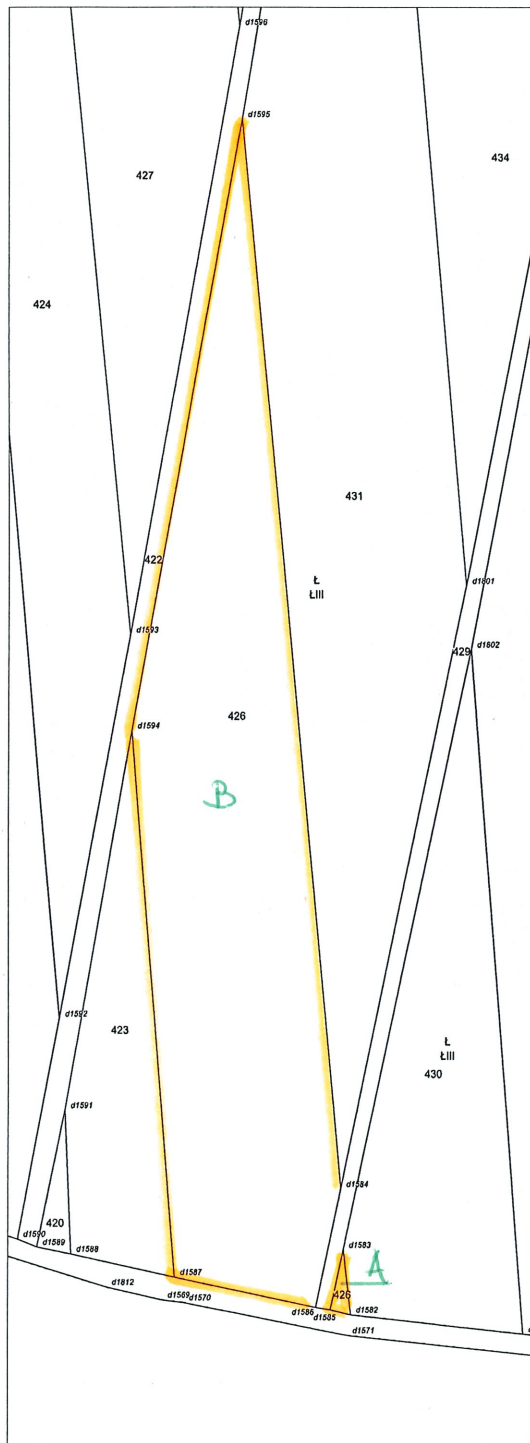

Załącznik nr 27

Gmina: Stargard
Obręb: Tychowo
nr działki: 236
Powierzchnia działki: 1,05 ha

Gmina: Stargard
Obręb: Witkowo
nr działki: 854
Powierzchnia działki: 0,19 ha

Załącznik nr 28

Gmina: Chociwel
Obręb: Wieleń Pomorski
nr działki: 90
Powierzchnia działki: 0,33 ha

Załącznik nr 30

Gmina: Marianowo
Obręb: Marianowo
nr działki: 505/1
Powierzchnia działki: 1,60 ha

Gmina: Marianowo

Obręb: Sulino

nr działki: 395

Powierzchnia działki: 0,18 ha

Załącznik nr 31

Gmina: Marianowo
Obręb: Sulino
nr działki: 431
Powierzchnia działki: 0,33 ha

Załącznik nr 32

Gmina: Marianowo
Obręb: Sulino
nr działki: 426
Powierzchnia działki: 0,25 ha

Załącznik nr 33

Gmina: Marianowo
Obręb: Sulino
nr działki: 420
Powierzchnia działki: 0,34 ha

Załącznik nr 34

Gmina: Dolice
Obręb: Dolice
nr działki: 933
Powierzchnia działki: 0,06 ha

Załącznik nr 35

Gmina: Ińsko
Obręb: Ciemnik
nr działki: 116
Powierzchnia działki: 0,23 ha

Załącznik nr 36