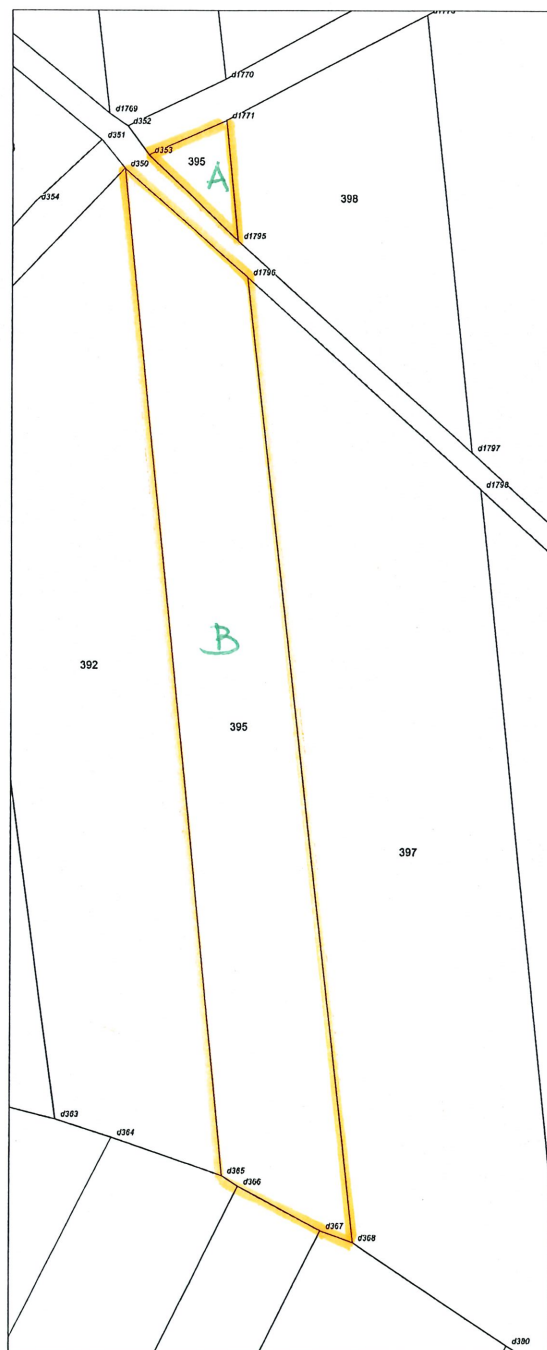

Załącznik nr 27

Gmina: Stargard
Obręb: Tychowo
nr działki: 236
Powierzchnia działki: 1,05 ha

Gmina: Stargard
Obręb: Witkowo
nr działki: 854
Powierzchnia działki: 0,19 ha

Załącznik nr 28

Gmina: Chociwel
Obręb: Wieleń Pomorski
nr działki: 90
Powierzchnia działki: 0,33 ha

Załącznik nr 30

Gmina: Marianowo
Obręb: Marianowo
nr działki: 505/1
Powierzchnia działki: 1,60 ha

Gmina: Marianowo

Obręb: Sulino

nr działki: 395

Powierzchnia działki: 0,18 ha

Załącznik nr 31

Gmina: Marianowo
Obręb: Sulino
nr działki: 431
Powierzchnia działki: 0,33 ha

Załącznik nr 32

Gmina: Marianowo
Obręb: Sulino
nr działki: 426
Powierzchnia działki: 0,25 ha

Załącznik nr 33

Gmina: Marianowo
Obręb: Sulino
nr działki: 420
Powierzchnia działki: 0,34 ha

Załącznik nr 34

Gmina: Dolice
Obręb: Dolice
nr działki: 933
Powierzchnia działki: 0,06 ha

Załącznik nr 35

Gmina: Ińsko
Obręb: Ciemnik
nr działki: 116
Powierzchnia działki: 0,23 ha

Załącznik nr 36