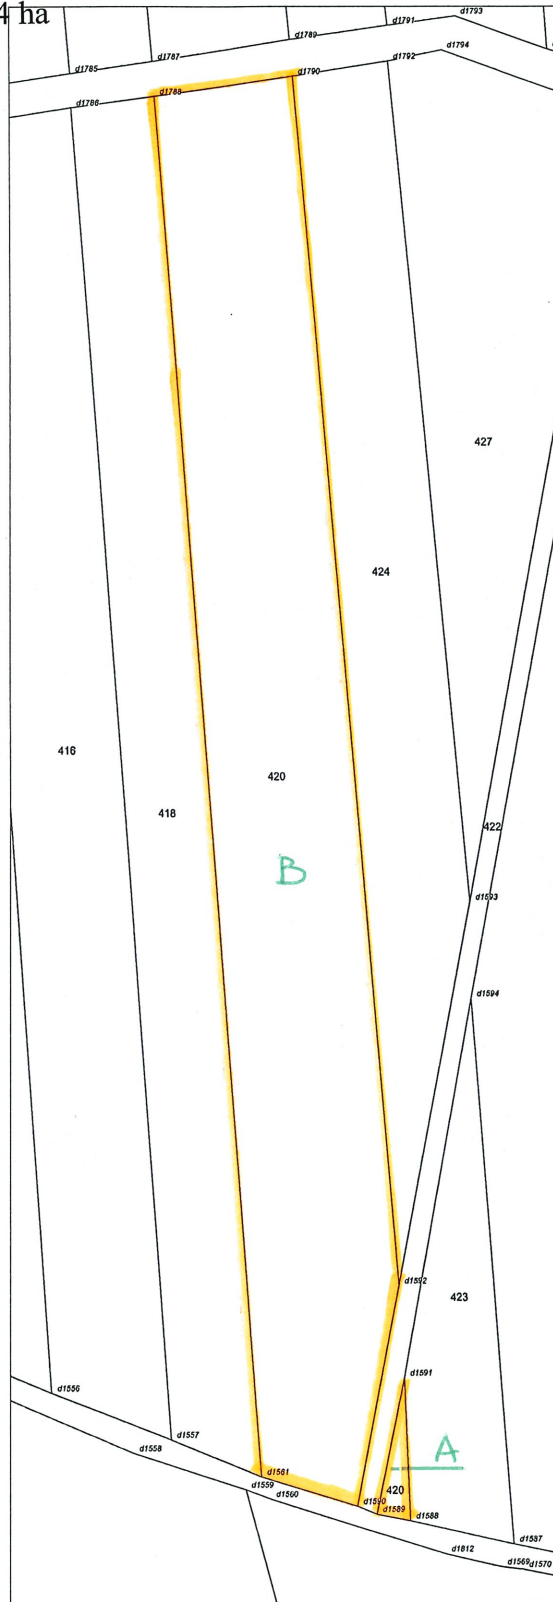

Załącznik nr 27

Gmina: Stargard
Obręb: Tychowo
nr działki: 236
Powierzchnia działki: 1,05 ha

Gmina: Stargard
Obręb: Witkowo
nr działki: 854
Powierzchnia działki: 0,19 ha

Załącznik nr 28

Gmina: Chociwel
Obręb: Wieleń Pomorski
nr działki: 90
Powierzchnia działki: 0,33 ha

Załącznik nr 30

Gmina: Marianowo
Obręb: Marianowo
nr działki: 505/1
Powierzchnia działki: 1,60 ha

Gmina: Marianowo

Obręb: Sulino

nr działki: 395

Powierzchnia działki: 0,18 ha

Załącznik nr 31

Gmina: Marianowo
Obręb: Sulino
nr działki: 431
Powierzchnia działki: 0,33 ha

Załącznik nr 32

Gmina: Marianowo
Obręb: Sulino
nr działki: 426
Powierzchnia działki: 0,25 ha

Załącznik nr 33

Gmina: Marianowo
Obręb: Sulino
nr działki: 420
Powierzchnia działki: 0,34 ha

Załącznik nr 34

Gmina: Dolice
Obręb: Dolice
nr działki: 933
Powierzchnia działki: 0,06 ha

Załącznik nr 35

Gmina: Ińsko
Obręb: Ciemnik
nr działki: 116
Powierzchnia działki: 0,23 ha

Załącznik nr 36